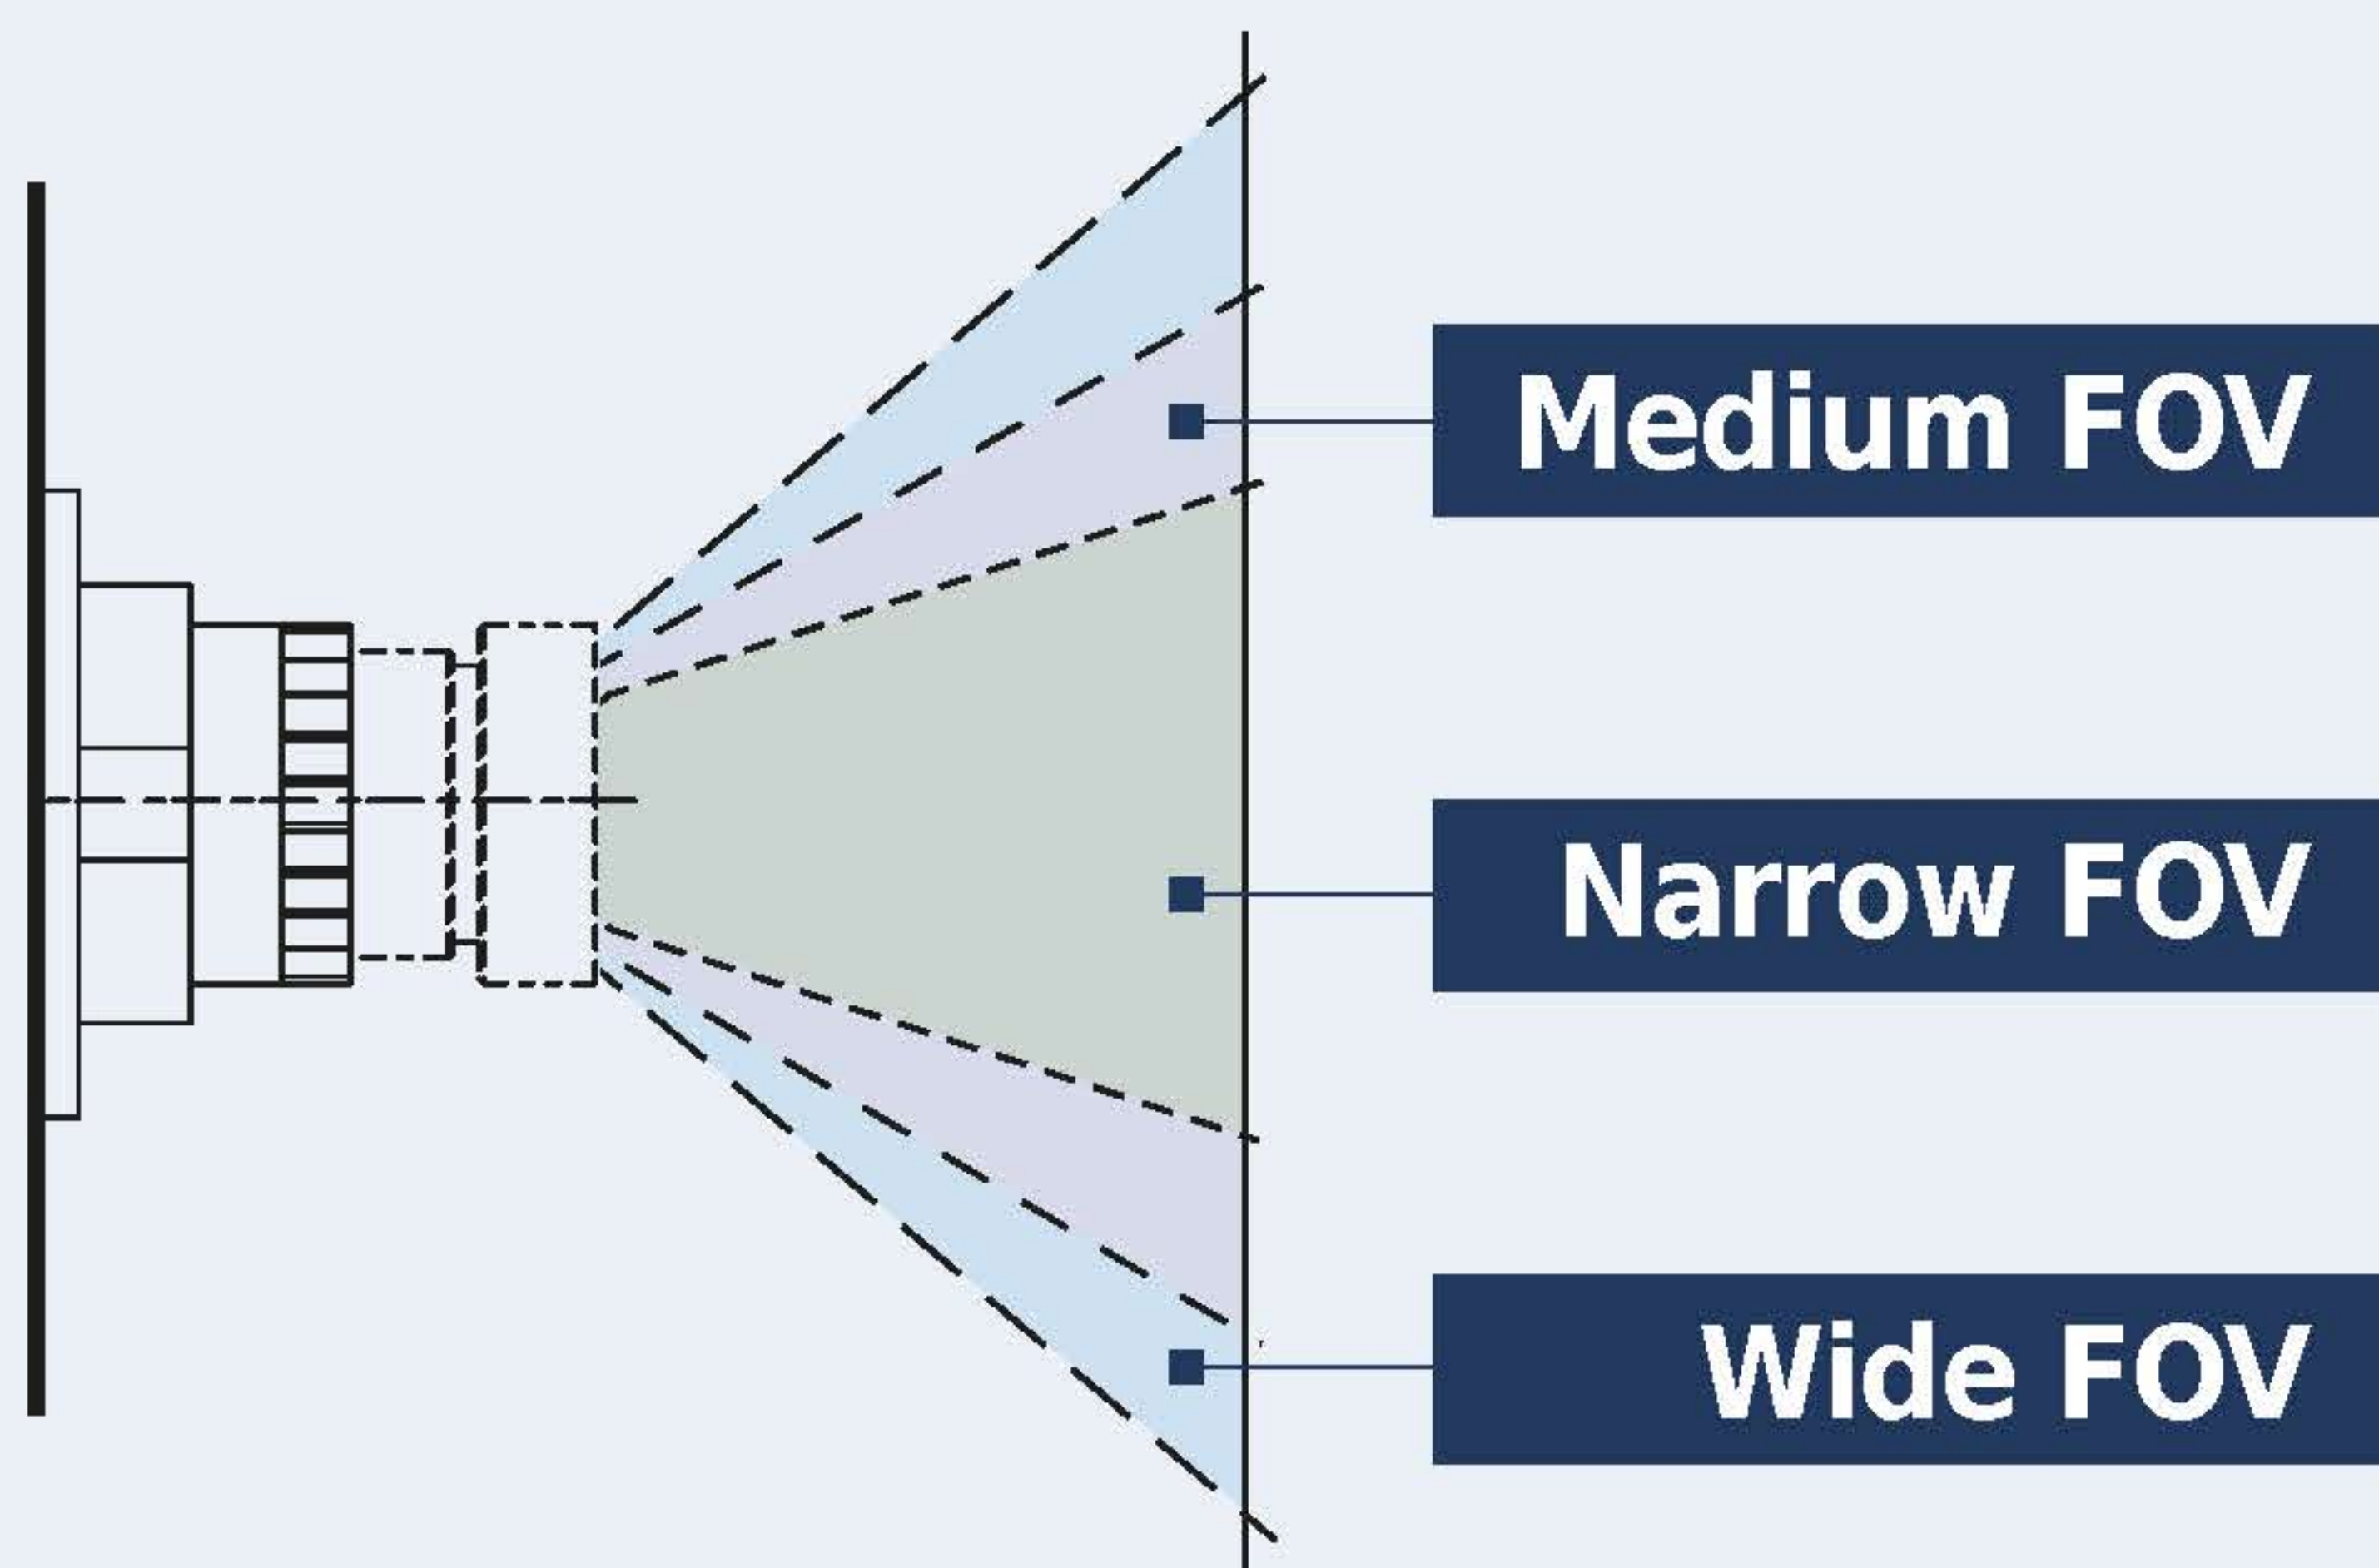

Embedded Vision

1. Choose your sensor

< 2 MP	5 MP	8 MP	10 ~ 20 MP
 AR0144 Global Color	 AR0521 Rolling Color	 AR0821 Rolling Color	 AR1335 Rolling Color
 AR0145 Global Mono	 AR0522 Rolling Color	 AR0822 Rolling Color	
 AR0234 Global Color	 AR0522 Rolling Mono	 AR0822 Rolling Mono	
 AR0235 Global Mono			

2. Select your lenses

3. Pick your interface

MIPI-CS12

- RPI-22
- RPI-15

SerDes

- FPD-Link
- GMSL

USB3